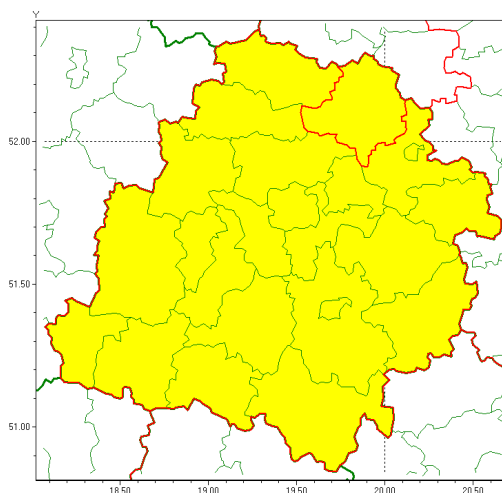

www: www.imgw.pl

Zasięg ostrzeżenia w województwie

Oblodzenie

Ostrzeżenie meteorologiczne Nr 10

Nazwa biura	IMGW-PIB Meteorological Forecast Centre, Poznań Team
Zjawisko/stopień zagrożenia	Oblodzenie/ 1
Obszar	województwo łódzkie powiat łowicki
Ważność	od godz. 20:00 dnia 25.01.2021 do godz. 09:00 dnia 26.01.2021
Przebieg	Prognozuje się zamarzanie mokrej nawierzchni dróg i chodników po opadach deszczu ze śniegiem lub mokrego śniegu. Temperatura minimalna około -1°C, temperatura minimalna gruntu około -2°C.
Prawdopodobieństwo wystąpienia zjawiska(%)	85%
Uwagi	Brak.
Dyrektor synoptyk IMGW-PIB	Marek Pruchniewicz
Godzina i data wydania	godz. 18:35 dnia 25.01.2021
SMS	IMGW-PIB OSTRZEŻENIE: OBLODZENIE/1 łódzkie/łowicki od 20:00/25.01 do 09:00/26.01.2021 temp. min. ok -1 st., przy gruncie ok -2 st., lisko.