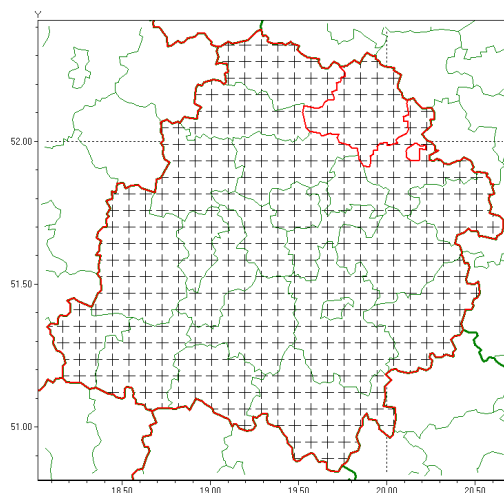

Zasięg komunikatu w województwie

Oblodzenie

Komunikat meteorologiczny z godz. 23:00 dnia 07.01.2021

Nazwa biura	IMGW-PIB Meteorological Forecast Centre, Poznan Team
Zjawiska	Oblodzenie
Obszar	województwo łódzkie powiat łowicki oraz powiaty: bełchatowski, brzeziński, kutnowski, łaski, łowicki, łódzki wschodni, Łódź , opoczyński, pabianicki, pajczański, piotrkowski, Piotrków Trybunalski, poddębicki, radomszczański, rawski, sieradzki, skierniewicki, tomaszowski, wieluński, wieruszowski, zduńskowolski, zgierski
Sytuacja meteorologiczna	Na znacznym obszarze województwa łódzkiego temperatura gruntu spadła poniżej 0°C. W kolejnych godzinach nadal prognozuje się ujemne temperatury powietrza i gruntu. Miejscami oblodzenie mokrych nawierzchni dróg i chodników.
Uwagi	Komunikat przygotowano na podstawie danych z sieci pomiarowo-obszaryjnych IMGW-PIB. Lokalnie zjawiska mogły mieć inny przebieg niż opisany.
Dyrektor synoptyk IMGW-PIB	Lech Buchert
Godzina i data wydania	godz. 23:00 dnia 07.01.2021