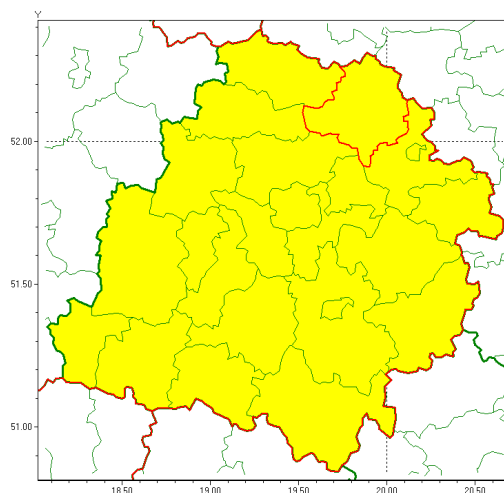

Zasięg ostrzeżenia w województwie

Burze z gradem

Ostrzeżenie meteorologiczne Nr 75

Nazwa biura	IMGW-PIB Biuro Prognoz Meteorologicznych w Poznaniu
Zjawisko/stopień zagrożenia	Burze z gradem/ 1
Obszar	województwo łódzkie powiat łowicki
Ważność	od godz. 15:00 dnia 25.09.2020 do godz. 22:00 dnia 25.09.2020
Przebieg	Prognozuje się wystąpienie burz z opadami deszczu miejscami od 15 mm do 25 mm, lokalnie 35 mm oraz porywami wiatru do 80 km/h. Lokalnie grad.
Prawdopodobieństwo wystąpienia zjawiska(%)	80%
Uwagi	Brak.
Dyrektor synoptyk IMGW-PIB	Piotr Szewczak
Godzina i data wydania	godz. 13:57 dnia 25.09.2020
SMS	IMGW-PIB OSTRZEŻENIE: BURZE Z GRADEM/1 łódzkie/łowicki od 15:00/25.09 do 22:00/25.09.2020 deszcz 35 mm, porywy 80 km/h.